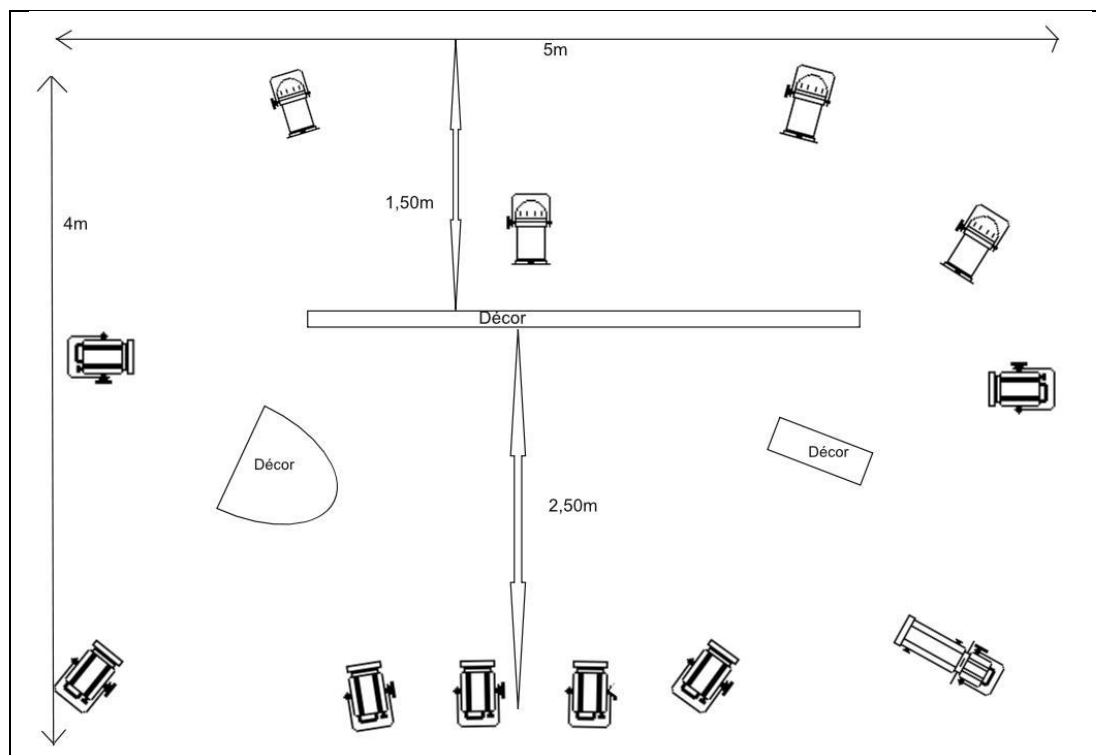

Jauge maximum : 80 enfants + accompagnateurs
2 personnes sur scène + 1 technicien son et lumières

SON

1 diffusion adaptée à la salle
1 console numérique type 01V
Micro HF + Lecteur mini-disques fournis par la Compagnie

LUMIÈRES

12 circuits
Possibilité de faire le noir sur scène
5 m d'ouverture, 4 m de profondeur, 2,80 m de hauteur

PLAN FEU

Prix du spectacle en autonomie

950 € la représentation - Dégressif si plusieurs représentations sur un même lieu